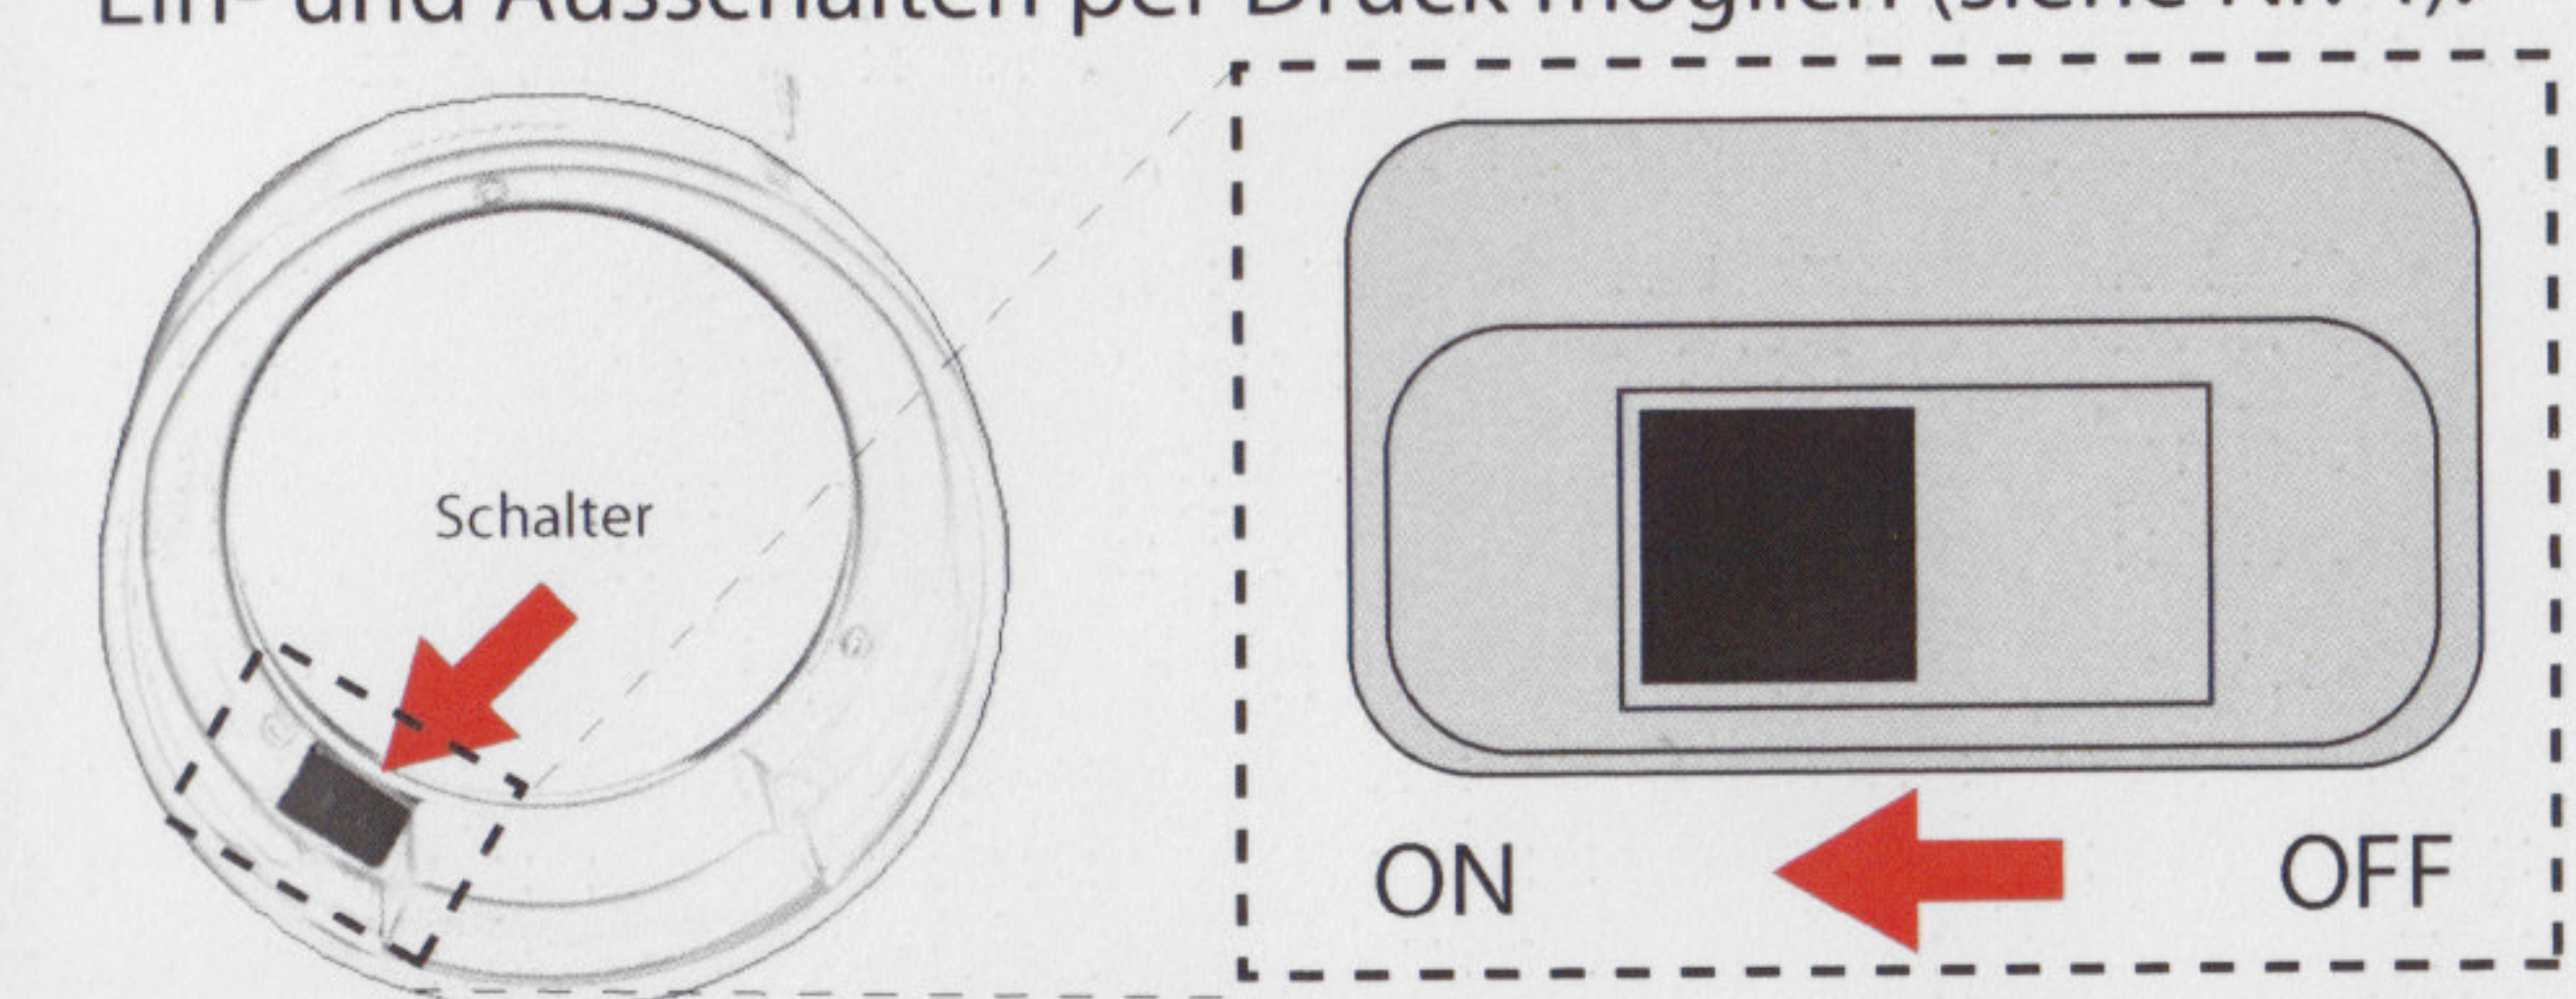

LED-Lupe (aufladbar)

ANLEITUNG

Ladeverfahren

- 1 Stecken Sie das USB-Kabel in den Micro-USB-Anschluss der Lupe und verbinden es mit einem Computer oder USB-Netzteil, um es aufzuladen.

- 2 Wenn die Batterie vollständig geladen ist, leuchtet die Ladeanzeige grün (bei rot lädt die Lupe noch auf).

LED-Betrieb

- 3 Die LED-Funktion wird aktiviert sobald man den Schalter auf "ON" (An) stellt, wie im Bild gezeigt. Danach ist das Ein- und Ausschalten per Druck möglich (siehe Nr. 4).

- 4 Befindet sich der Schalter auf "ON" (An), kann die LED-Beleuchtung durch einen leichten Druck auf den oberen Metallrahmen ein- oder ausgeschaltet werden.

Sicherheitsinformationen

⚠️ Warnung:

- ⊘ Lassen Sie Ihre LED-Lupe nie ohne Abdeckung in der Sonne liegen. Durch die Brennglaswirkung der Linse kann ein Brand entstehen.
- ⊘ Sehen Sie keinesfalls mit einer Lupe in die Sonne. Verletzungsgefahr!
- ⊘ Halten Sie das Produkt von Kindern fern.
- ⊘ Blicken Sie nicht direkt in die LED-Lampen.
- ⊘ Halten Sie die LED-Lupe fern von Feuer.

Technische Daten

Größe (Linse)	Ø 69 mm
Vergrößerung	bis zu 3-fach, je nach Abstand
Licht	3 weiße LED-Lampen
Batterie	Lithium Polymer Batterie (DC3.7V 180mAh)
Ladedauer	Bis zu 2 Stunden
Betriebsdauer	Bis zu 10 Stunden (automatisches Abschalten nach 10 Minuten)
Eingang	Micro-USB (DC5V 150mA)
Größe (Gehäuse)	Ø 92 mm, Höhe: 50 mm
Gewicht	160 g
Farbe	Silber (ArtikelNr.: 3R-SXC-SI) Bronze (ArtikelNr.: 3R-SXC-BR) Pink (ArtikelNr.: 3R-SXC-PI) Grau (ArtikelNr.: 3R-SXC-GR)