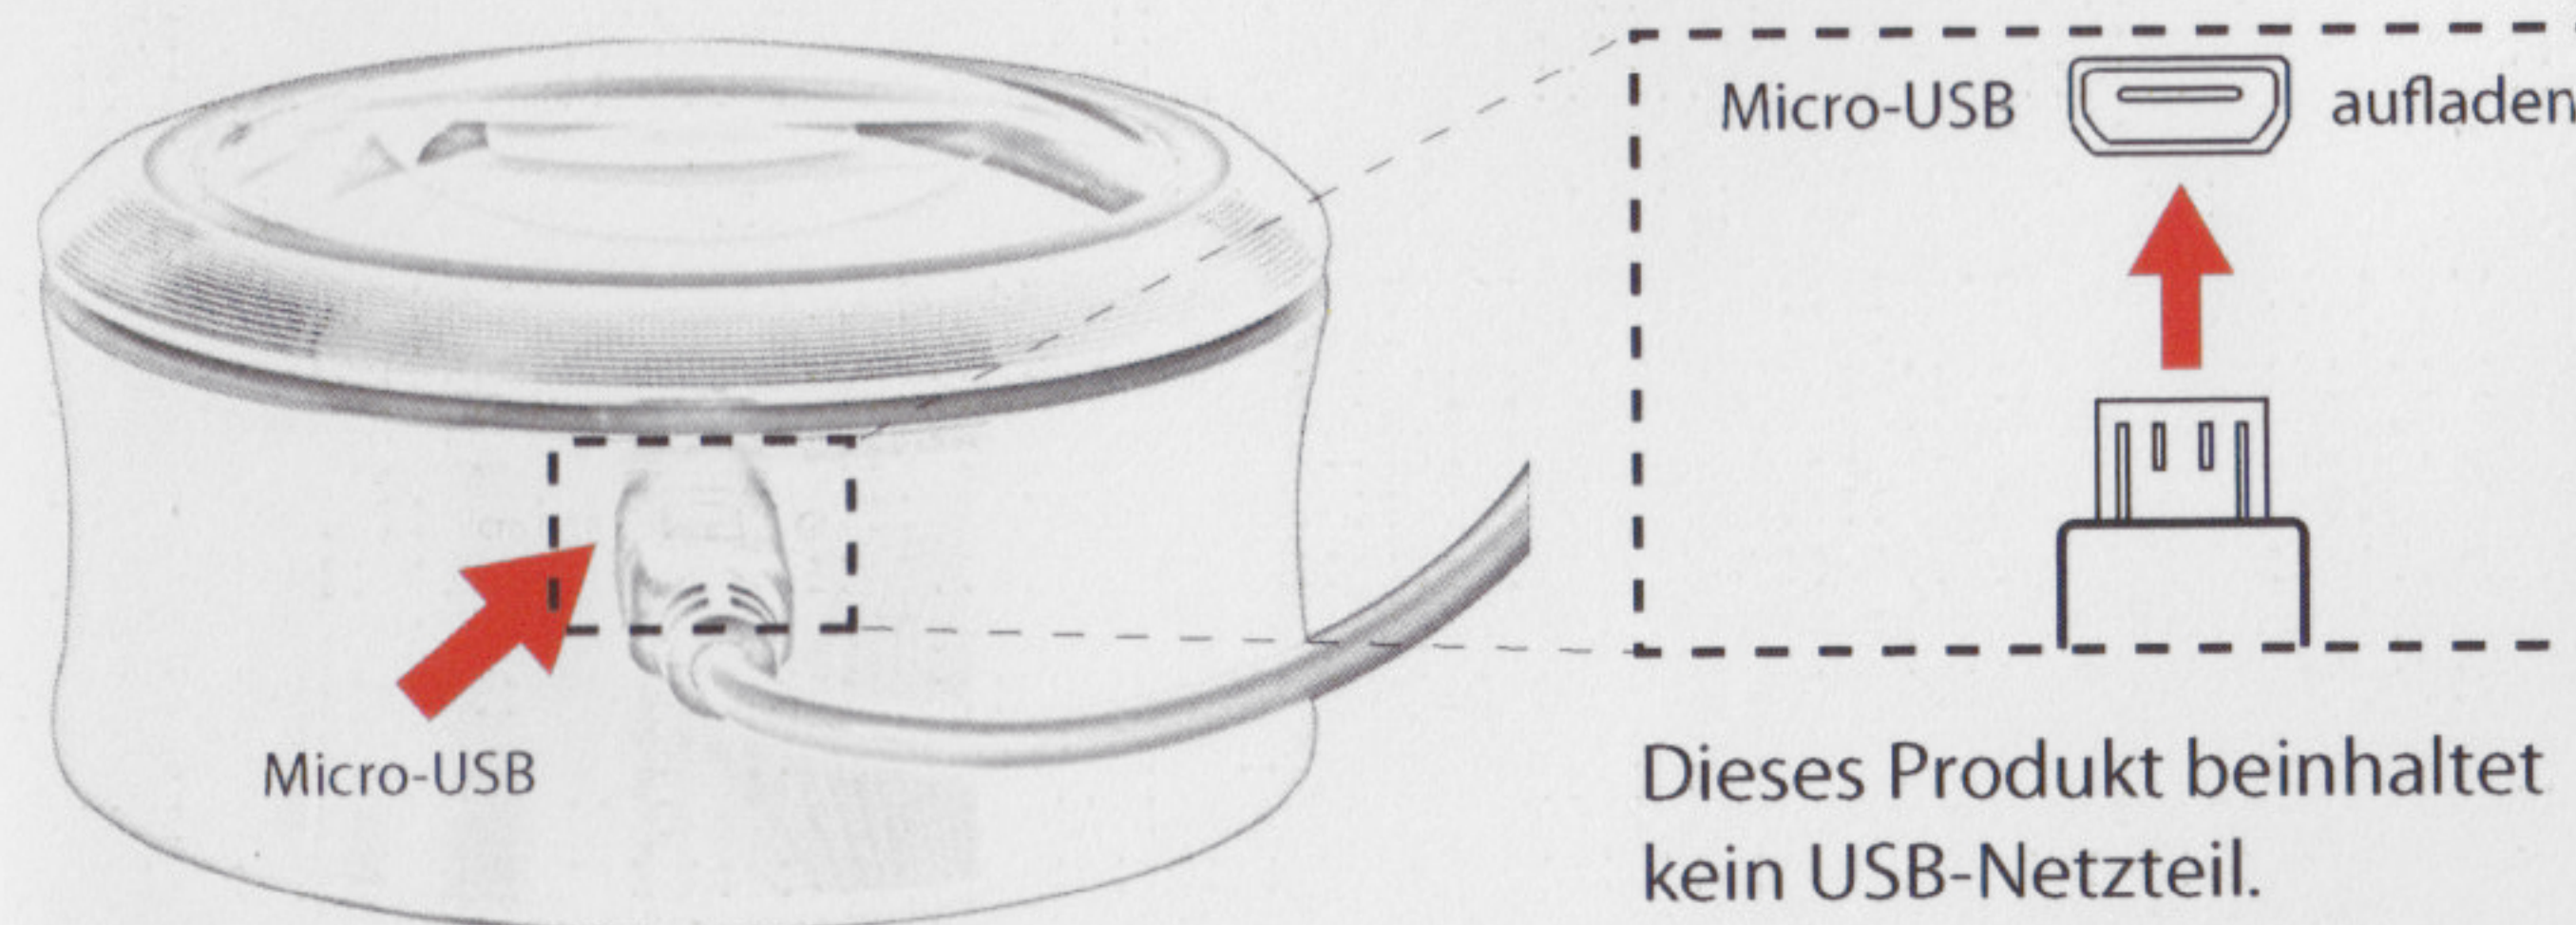

LED-Lupe (aufladbar)

ANLEITUNG

Ladeverfahren

- 1 Stecken Sie das USB-Kabel in den Micro-USB-Anschluss der Lupe und verbinden es mit einem Computer oder USB-Netzteil, um es aufzuladen.

- 2 Wenn die Batterie vollständig geladen ist, leuchtet die Ladeanzeige grün (bei rot lädt die Lupe noch auf).

LED-Betrieb

- 3 Die LED-Funktion wird aktiviert sobald man den Schalter auf "ON" (An) stellt, wie im Bild gezeigt. Danach ist das Ein- und Ausschalten per Druck möglich (siehe Nr. 4).

- 4 Befindet sich der Schalter auf "ON" (An), kann die LED-Beleuchtung durch einen leichten Druck auf den oberen Metallrahmen ein- oder ausgeschaltet werden.

Sicherheitsinformationen

⚠️ Warnung:

- ⊘ Lassen Sie Ihre LED-Lupe nie ohne Abdeckung in der Sonne liegen. Durch die Brennglaswirkung der Linse kann ein Brand entstehen.
- ⊘ Sehen Sie keinesfalls mit einer Lupe in die Sonne. Verletzungsgefahr!
- ⊘ Halten Sie das Produkt von Kindern fern.
- ⊘ Blicken Sie nicht direkt in die LED-Lampen.
- ⊘ Halten Sie die LED-Lupe fern von Feuer.

Technische Daten

Größe (Linse)	Ø 69 mm
Vergrößerung	bis zu 3-fach, je nach Abstand
Licht	3 weiße LED-Lampen
Batterie	Lithium Polymer Batterie (DC3.7V 180mAh)
Ladedauer	Bis zu 2 Stunden
Betriebsdauer	Bis zu 10 Stunden (automatisches Abschalten nach 10 Minuten)
Eingang	Micro-USB (DC5V 150mA)
Größe (Gehäuse)	Ø 92 mm, Höhe: 50 mm
Gewicht	160 g
Farbe	Silber (ArtikelNr.: 3R-SXC-SI) Bronze (ArtikelNr.: 3R-SXC-BR) Pink (ArtikelNr.: 3R-SXC-PI) Grau (ArtikelNr.: 3R-SXC-GR)