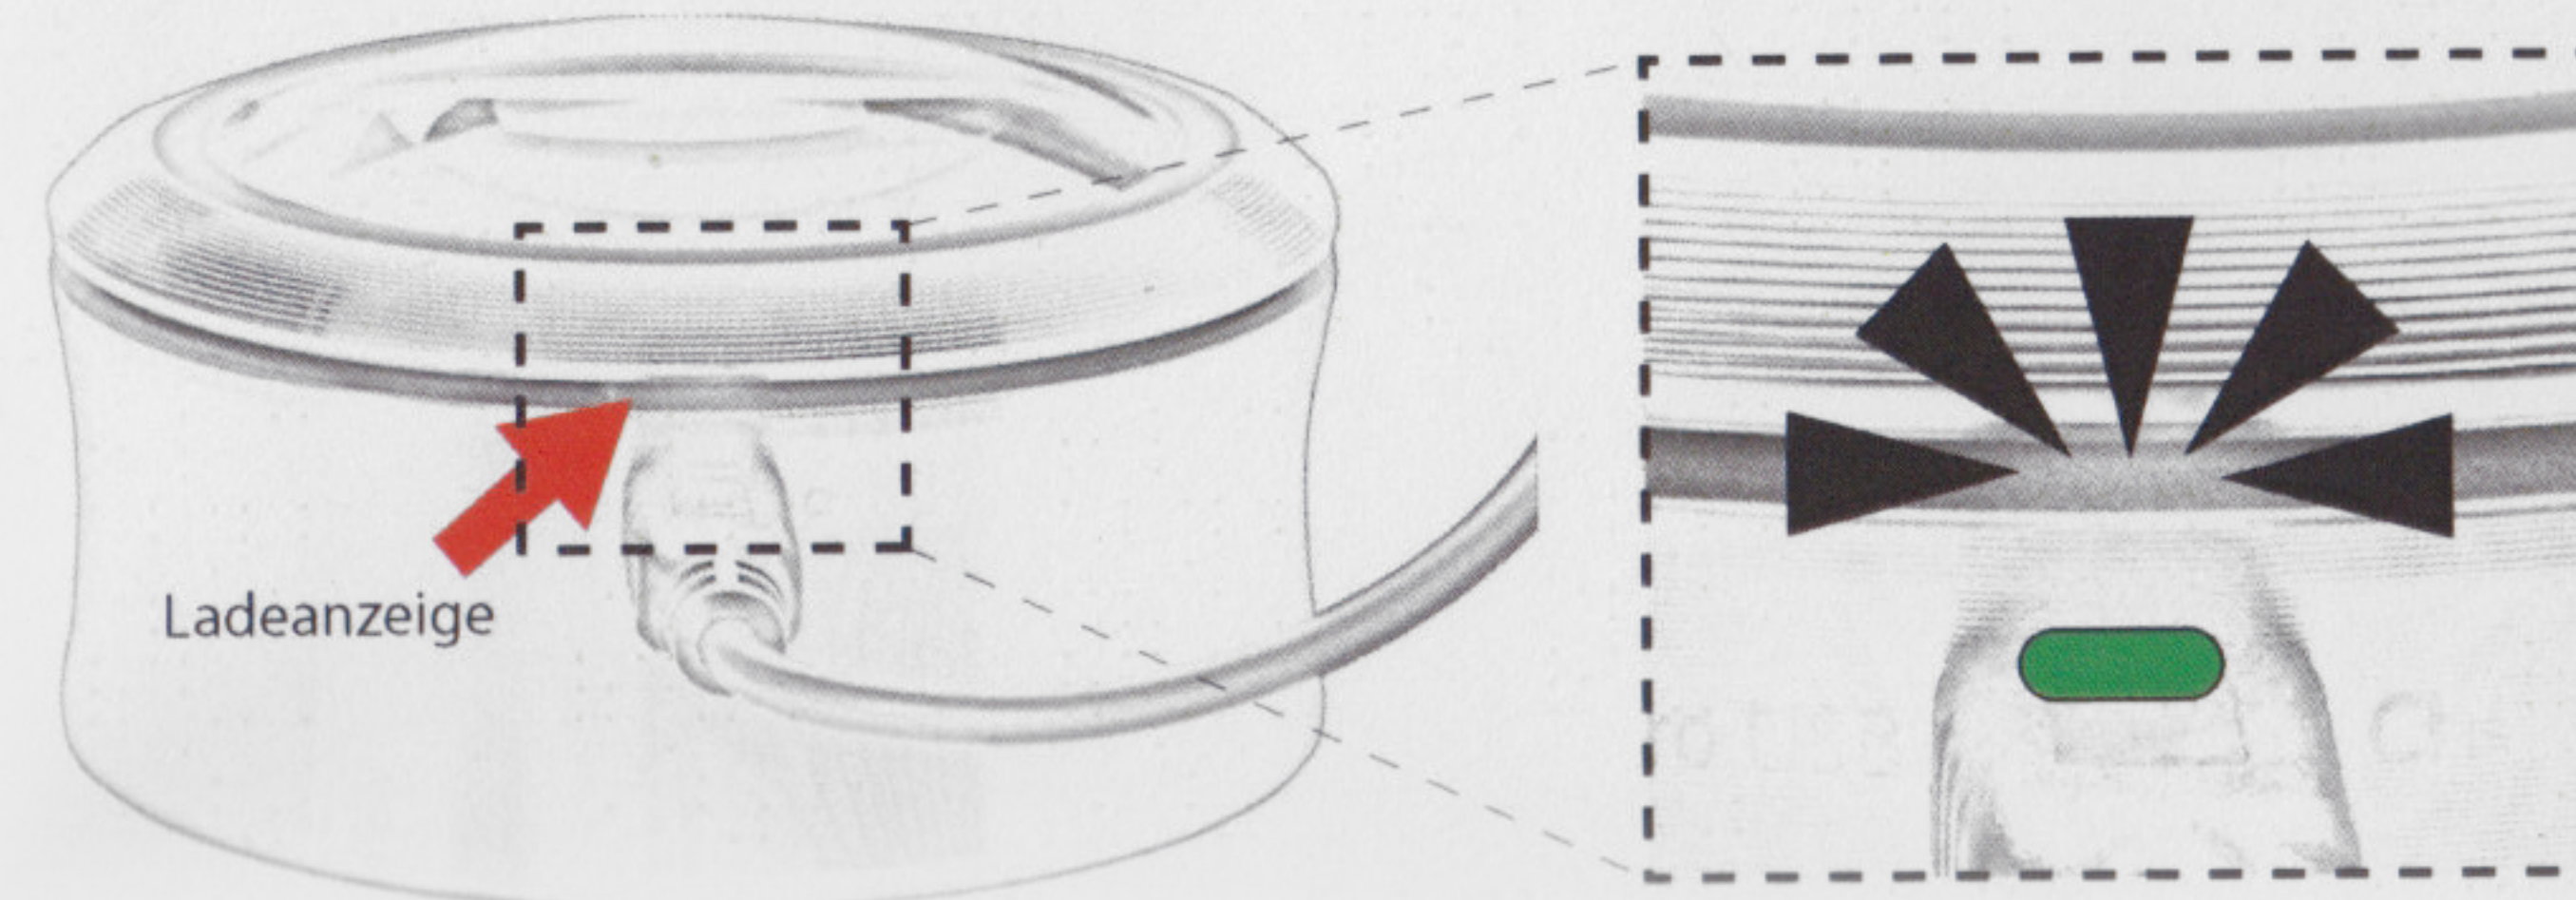

LED-Lupe (aufladbar)

ANLEITUNG

Ladeverfahren

- 1 Stecken Sie das USB-Kabel in den Micro-USB-Anschluss der Lupe und verbinden es mit einem Computer oder USB-Netzteil, um es aufzuladen.

- 2 Wenn die Batterie vollständig geladen ist, leuchtet die Ladeanzeige grün (bei rot lädt die Lupe noch auf).

LED-Betrieb

- 3 Die LED-Funktion wird aktiviert sobald man den Schalter auf "ON" (An) stellt, wie im Bild gezeigt. Danach ist das Ein- und Ausschalten per Druck möglich (siehe Nr. 4).

- 4 Befindet sich der Schalter auf "ON" (An), kann die LED-Beleuchtung durch einen leichten Druck auf den oberen Metallrahmen ein- oder ausgeschaltet werden.

Sicherheitsinformationen

⚠️ Warnung:

- ⊘ Lassen Sie Ihre LED-Lupe nie ohne Abdeckung in der Sonne liegen. Durch die Brennglaswirkung der Linse kann ein Brand entstehen.
- ⊘ Sehen Sie keinesfalls mit einer Lupe in die Sonne. Verletzungsgefahr!
- ⊘ Halten Sie das Produkt von Kindern fern.
- ⊘ Blicken Sie nicht direkt in die LED-Lampen.
- ⊘ Halten Sie die LED-Lupe fern von Feuer.

Technische Daten

Größe (Linse)	Ø 69 mm
Vergrößerung	bis zu 3-fach, je nach Abstand
Licht	3 weiße LED-Lampen
Batterie	Lithium Polymer Batterie (DC3.7V 180mAh)
Ladedauer	Bis zu 2 Stunden
Betriebsdauer	Bis zu 10 Stunden (automatisches Abschalten nach 10 Minuten)
Eingang	Micro-USB (DC5V 150mA)
Größe (Gehäuse)	Ø 92 mm, Höhe: 50 mm
Gewicht	160 g
Farbe	Silber (ArtikelNr.: 3R-SXC-SI) Bronze (ArtikelNr.: 3R-SXC-BR) Pink (ArtikelNr.: 3R-SXC-PI) Grau (ArtikelNr.: 3R-SXC-GR)