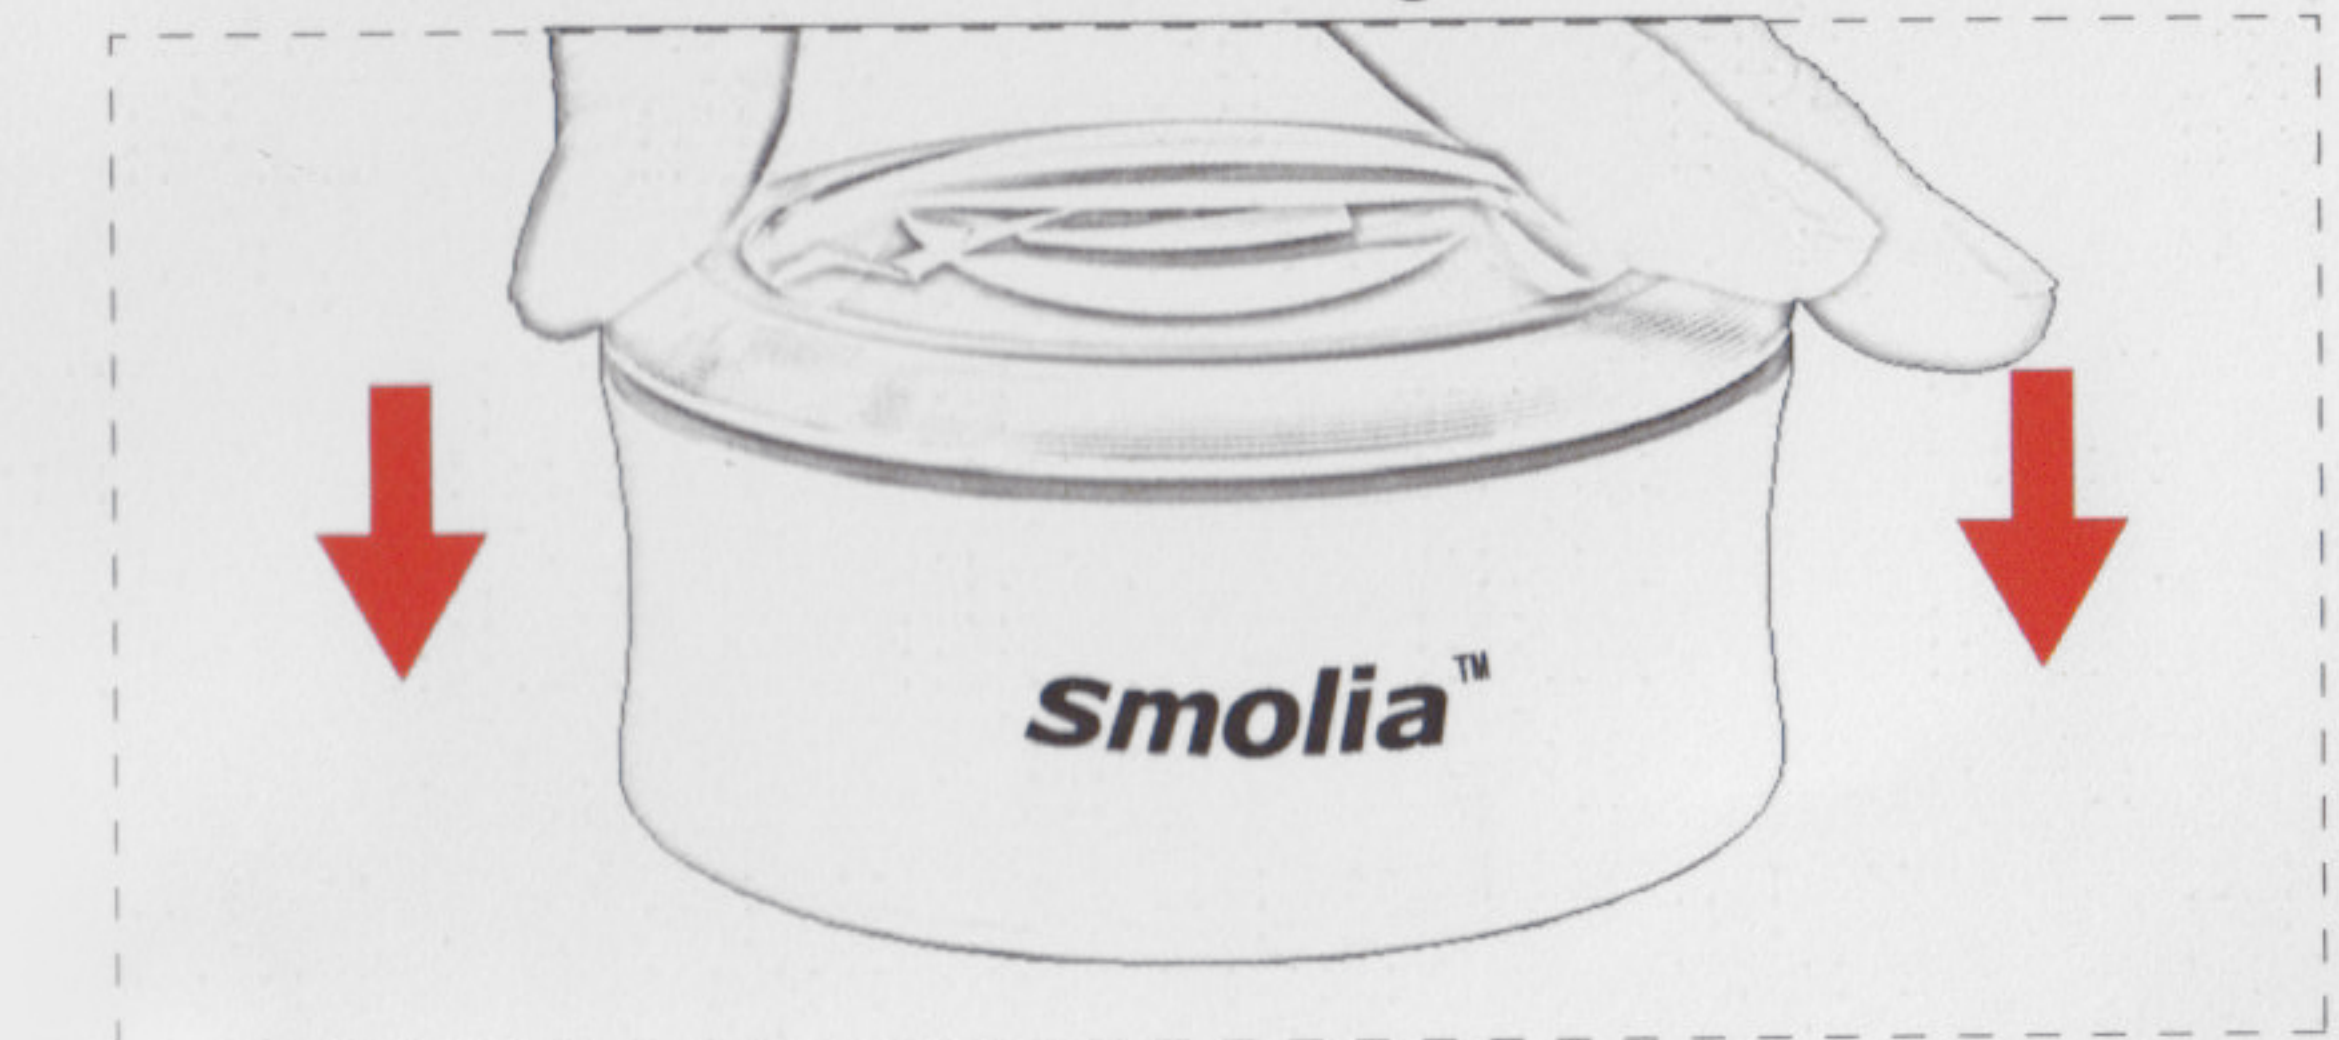

LED-Lupe (aufladbar)

ANLEITUNG

Ladeverfahren

- 1 Stecken Sie das USB-Kabel in den Micro-USB-Anschluss der Lupe und verbinden es mit einem Computer oder USB-Netzteil, um es aufzuladen.

- 2 Wenn die Batterie vollständig geladen ist, leuchtet die Ladeanzeige grün (bei rot lädt die Lupe noch auf).

LED-Betrieb

- 3 Die LED-Funktion wird aktiviert sobald man den Schalter auf "ON" (An) stellt, wie im Bild gezeigt. Danach ist das Ein- und Ausschalten per Druck möglich (siehe Nr. 4).

- 4 Befindet sich der Schalter auf "ON" (An), kann die LED-Beleuchtung durch einen leichten Druck auf den oberen Metallrahmen ein- oder ausgeschaltet werden.

Technische Daten

Größe (Linse)	Ø 69 mm
Vergrößerung	bis zu 3-fach, je nach Abstand
Licht	3 weiße LED-Lampen
Batterie	Lithium Polymer Batterie (DC3.7V 180mAh)
Ladedauer	Bis zu 2 Stunden
Betriebsdauer	Bis zu 10 Stunden (automatisches Abschalten nach 10 Minuten)
Eingang	Micro-USB (DC5V 150mA)
Größe (Gehäuse)	Ø 92 mm, Höhe: 50 mm
Gewicht	160 g
Farbe	Silber (ArtikelNr.: 3R-SXC-SI) Bronze (ArtikelNr.: 3R-SXC-BR) Pink (ArtikelNr.: 3R-SXC-PI) Grau (ArtikelNr.: 3R-SXC-GR)